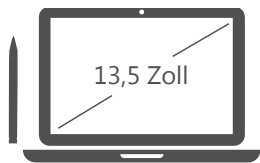

13,5 Zoll

12,3 Zoll

CoreM:
766 Gramm;
i5/i7:
786 Gramm
0,9 cm flach

10,8 Zoll

622 Gramm
0,85 cm flach

- Abnehmen für die Verwendung als Tablet
- Ultra-HD-Touchscreen
- Intel® Core™ i5- oder i7-Prozessor
- Bis zu 16 GB RAM
- Surface-Stift inbegriffen

- Integrierter Klappständer
- Full-HD-Plus-Touchscreen
- Intel® Core™ M-, i5- oder i7-Prozessor
- Bis zu 16 GB RAM
- Surface-Stift inbegriffen

- Integrierter Klappständer
- Full-HD-Plus-Touchscreen
- Intel® Atom™ x7-Prozessor (Quad Core)
- Bis zu 4 GB RAM
- Erhältlich mit 4G LTE⁶

Von Unternehmen geschätzt

Surface lässt sich problemlos in die vorhandene Infrastruktur integrieren, und Windows 10 bietet Schutz vor modernen Sicherheitsbedrohungen. Die IT-Abteilung kann Surface wie andere PCs einrichten, indem sie die Surface-Geräte einer Domäne hinzufügt und sie mit den Tools in Active Directory, SCCM und Air Watch verwaltet.

Kompetente Unterstützung

Schützen Sie Ihre Surface-Investition mit Microsoft Complete für Unternehmen. Dieses Angebot umfasst eine Verlängerung des Garantiezeitraums, eine Absicherung bei Schäden sowie einen beschleunigten Geräteaustausch (Vorabaustausch).

➔ Mehr können – mit Surface

6. 4G LTE nur für bestimmte Märkte verfügbar. Leistung kann variieren. Ausführliche Informationen erhalten Sie von Ihrem Mobilfunkanbieter.